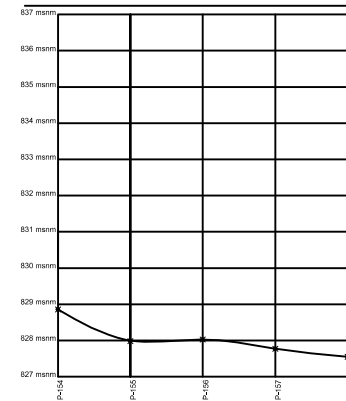

PERFIL LONGITUDINAL TRAMO P-140 A P-144

Escala Vertical 1:10
Escala Horizontal 1:100

PERFIL LONGITUDINAL TRAMO P-144 A P-154

Escala Vertical 1:10
Escala Horizontal 1:100

PERFIL LONGITUDINAL TRAMO P-154 A P-235

Escala Vertical 1:10
Escala Horizontal 1:100

PERFIL LONGITUDINAL TRAMO P-144 A P-154

Escala Vertical 1:10
Escala Horizontal 1:100