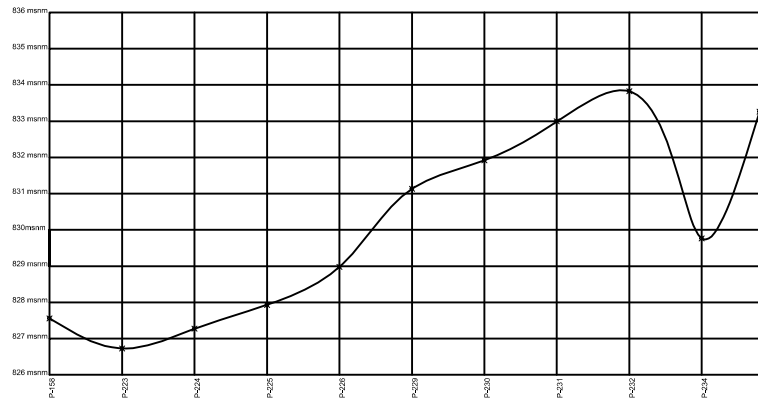

PERFIL LONGITUDINAL TRAMO P-140 A P-144

Escala Vertical 1:10
Escala Horizontal 1:100

PERFIL LONGITUDINAL TRAMO P-144 A P-154

Escala Vertical 1:10
Escala Horizontal 1:100

PERFIL LONGITUDINAL TRAMO P-154 A P-235

Escala Vertical 1:10
Escala Horizontal 1:100

PERFIL LONGITUDINAL TRAMO P-144 A P-154

Escala Vertical 1:10
Escala Horizontal 1:100