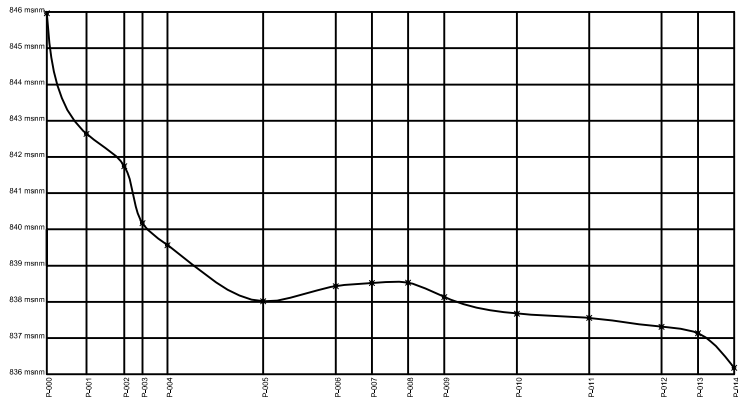

PERFIL LONGITUDINAL TRAMO P-000 A P-014

Escala Vertical 1:10
Escala Horizontal 1:100

PERFIL LONGITUDINAL TRAMO P-014 A P-019

Escala Vertical 1:10
Escala Horizontal 1:100

PERFIL LONGITUDINAL TRAMO P-019 A P-057

Escala Vertical 1:10
Escala Horizontal 1:100